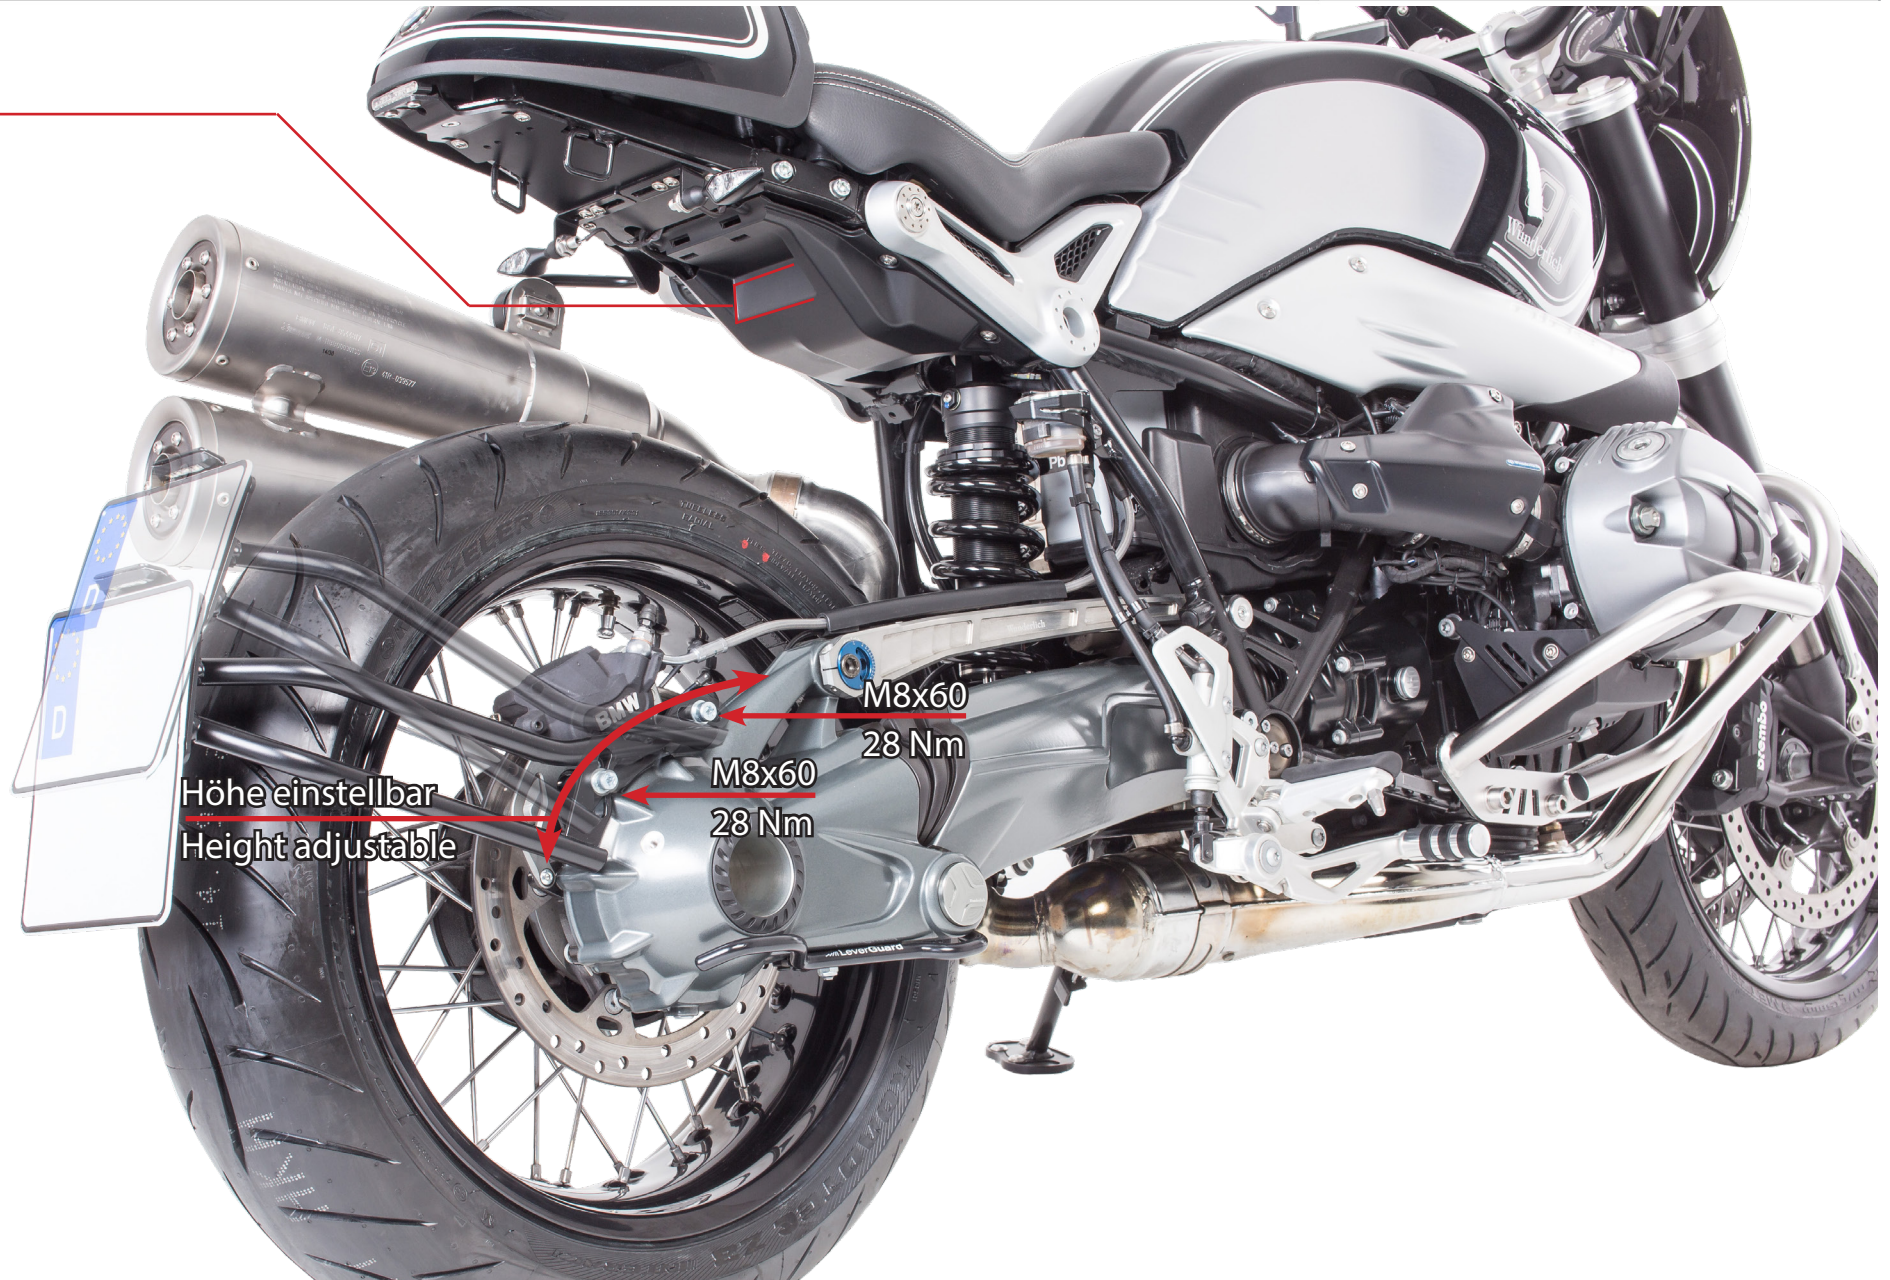

Reflektor
Reflector