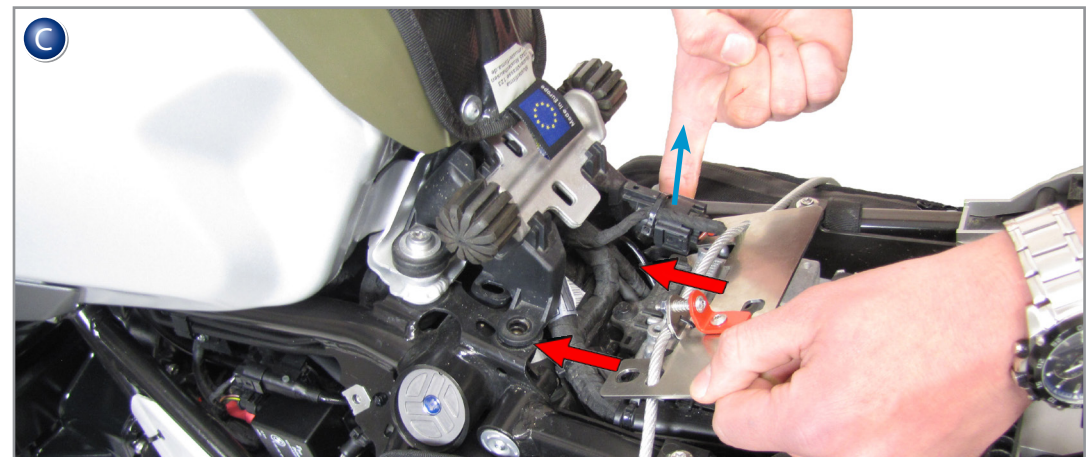

Helmsicherung

Helm safty cable

Cavo di sicurezza per casco

Câble de sécurité pour casque

Cable de seguridad para casco

44320-000/100

Montage bei R1200GS/LC und R/LC identisch.  
Anliegende Kabel durch Kantenschutz schützen.

Mounting is identical for R1200GS / LC and R / LC.  
Protect the cable with edge protection.

News, Shop, Downloads + Informationen:  
[www.wunderlich.de](http://www.wunderlich.de)

Kataloganforderung + Downloads:  
[www.wunderlich.de/Katalog](http://www.wunderlich.de/Katalog)