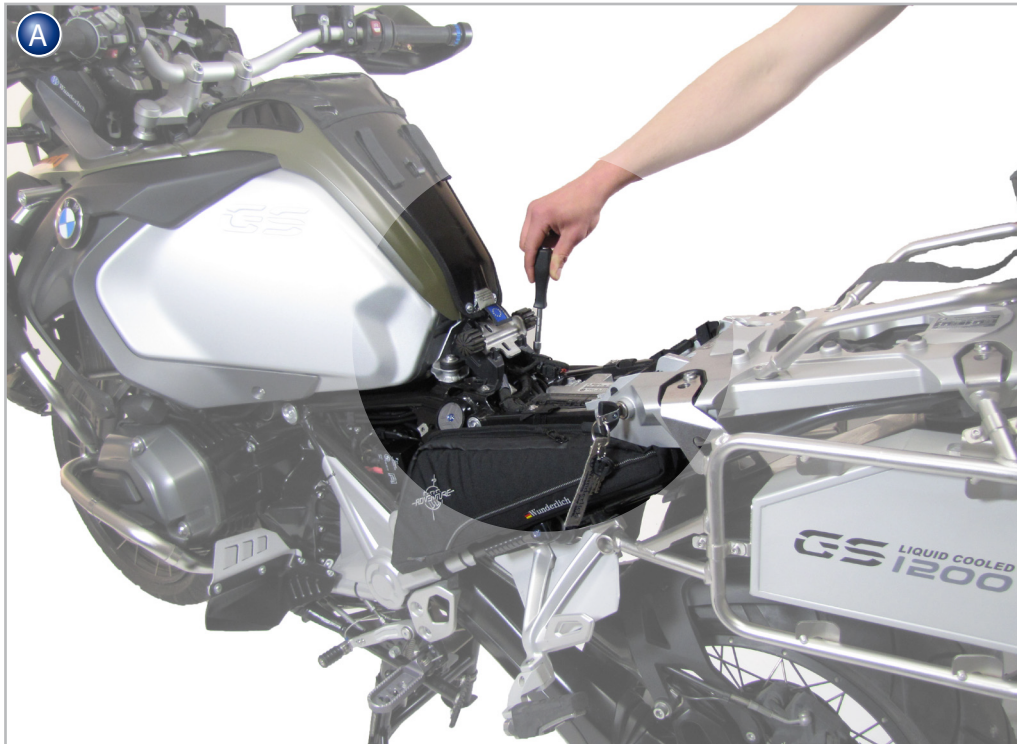

Helmsicherung

Helm safty cable

Cavo di sicurezza per casco

Câble de sécurité pour casque

Cable de seguridad para casco

44320-000/100

Montage bei R1200GS/LC und R/LC identisch.  
Anliegende Kabel durch Kantenschutz schützen.

Mounting is identical for R1200GS / LC and R / LC.  
Protect the cable with edge protection.

News, Shop, Downloads + Informationen:  
[www.wunderlich.de](http://www.wunderlich.de)

Kataloganforderung + Downloads:  
[www.wunderlich.de/Katalog](http://www.wunderlich.de/Katalog)