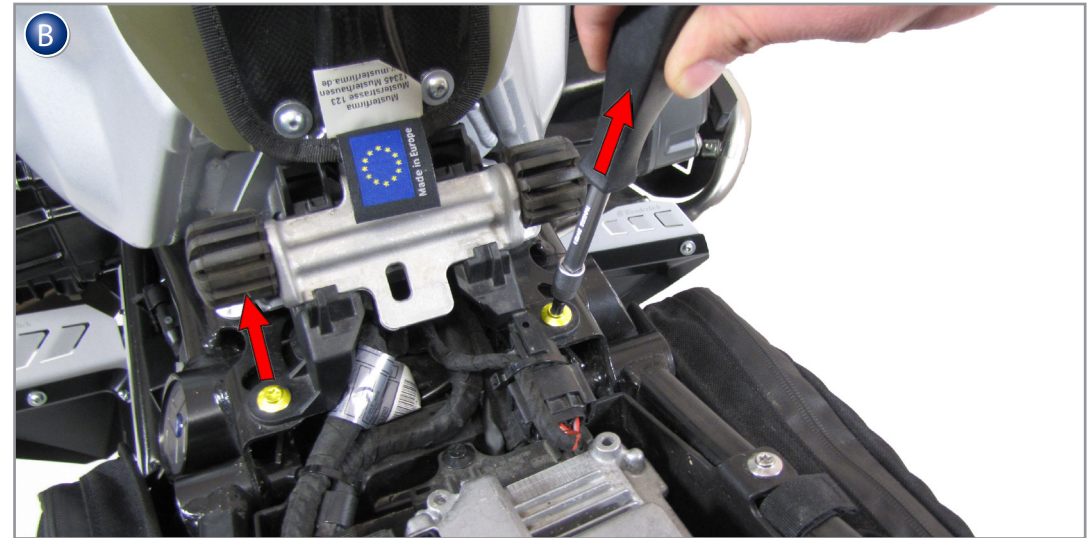

Helmsicherung

Helm safty cable

Cavo di sicurezza per casco

Câble de sécurité pour casque

Cable de seguridad para casco

44320-000/100

Montage bei R1200GS/LC und R/LC identisch.  
Anliegende Kabel durch Kantenschutz schützen.

Mounting is identical for R1200GS / LC and R / LC.  
Protect the cable with edge protection.

News, Shop, Downloads + Informationen:  
[www.wunderlich.de](http://www.wunderlich.de)

Kataloganforderung + Downloads:  
[www.wunderlich.de/Katalog](http://www.wunderlich.de/Katalog)