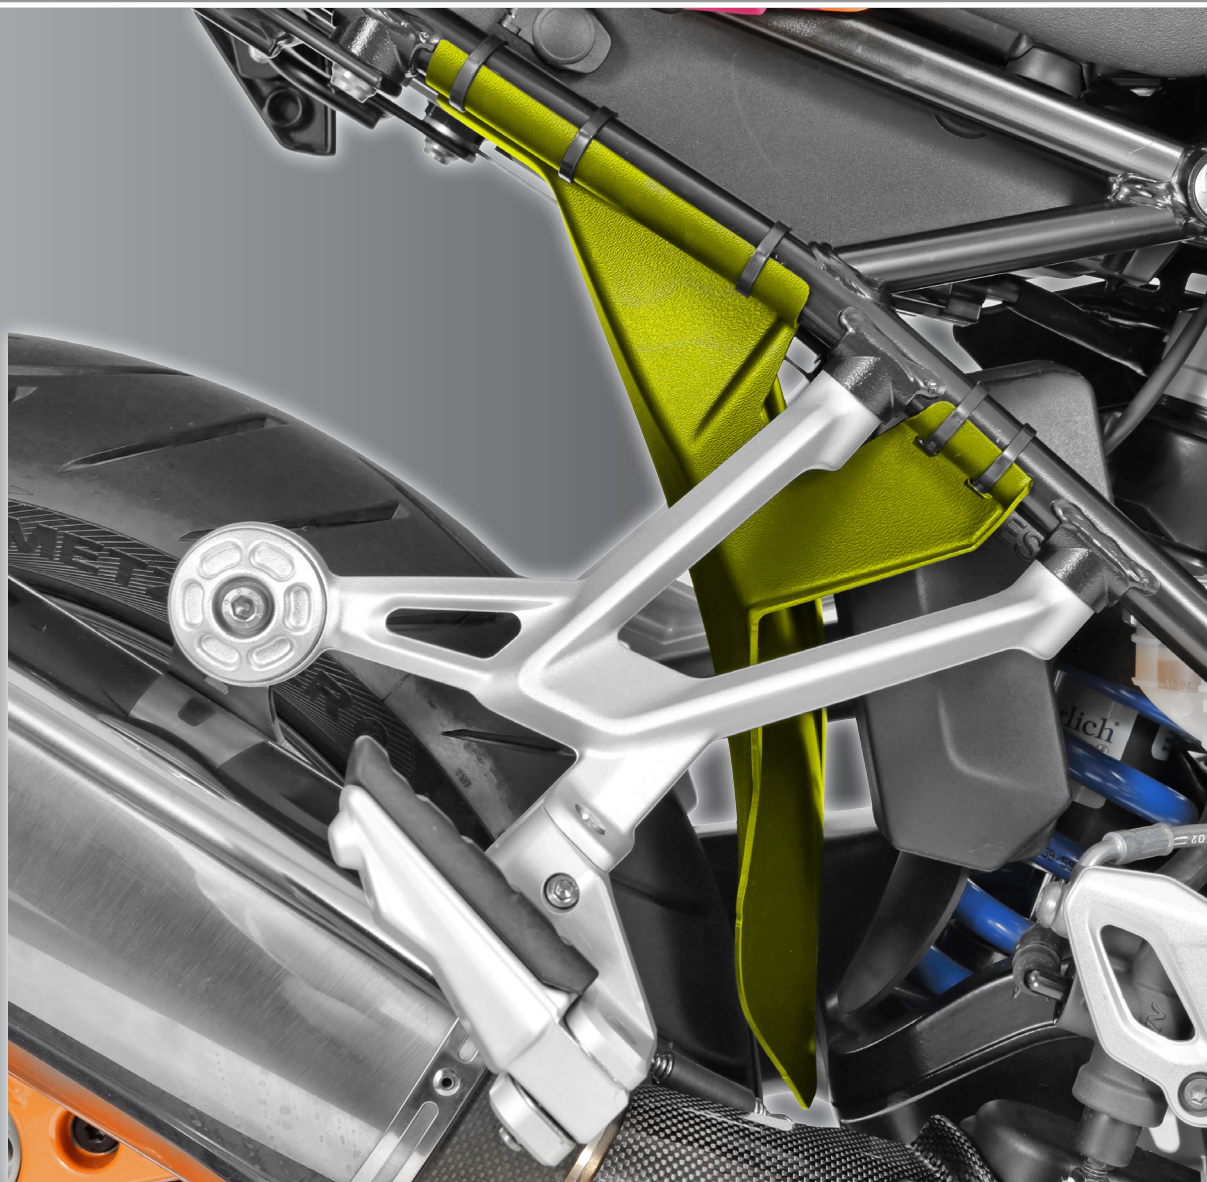

Innenkotflügel

Splash guards

Parafango interno

Garde-boue intérieur

Salpicaduras

Art.Nr.: 41590-202

Fahrtrichtung
driving direction

INFO!

Rahmen vor anliegenden Teilen mit Lackschutzfolie schützen und den Innenkotflügel mit Kabelbinder fixieren.

Protect the frame from adjacent parts with paint protection film and fix the splash guards with cable ties.