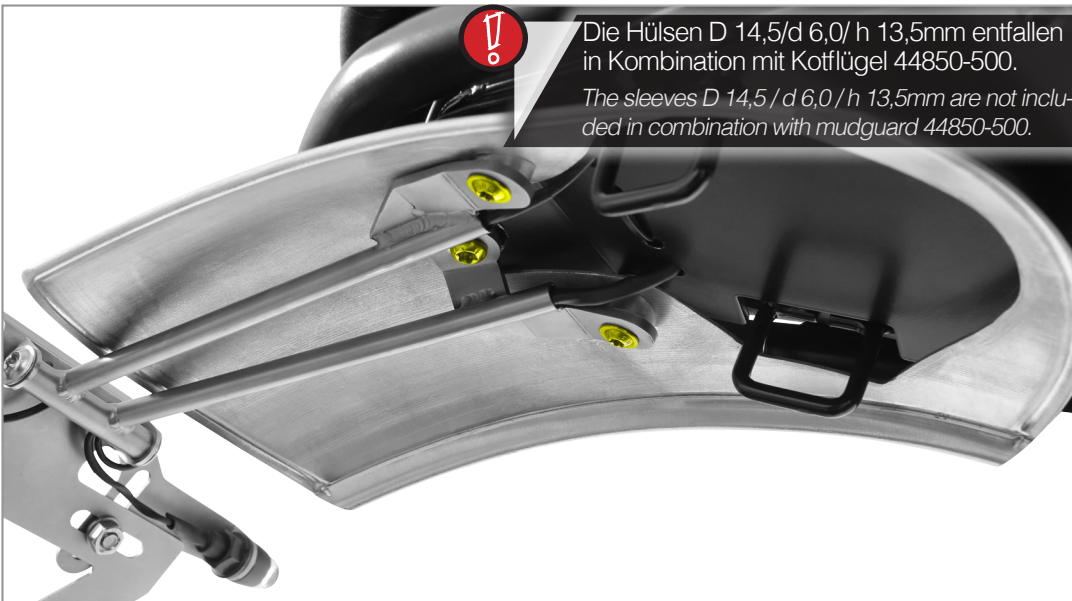

Kennzeichenträger

License plate holder

Portatarga

Support de plaque  
d'immatriculation

Soporte de matrícula

Art.Nr.: 38981-400

Die Hülsen D 14,5/d 6,0/h 13,5mm entfallen in Kombination mit Kotflügel 44850-500.  
The sleeves D 14,5 / d 6,0 / h 13,5mm are not included in combination with mudguard 44850-500.

Blinker optional  
indicator optional

Kennzeichen nach StVZO ausrichten. Auf ausreichenden Abstand zum Reifen achten.  
Mark the signs according to the StVZO. Observe an adequate distance from the tire.