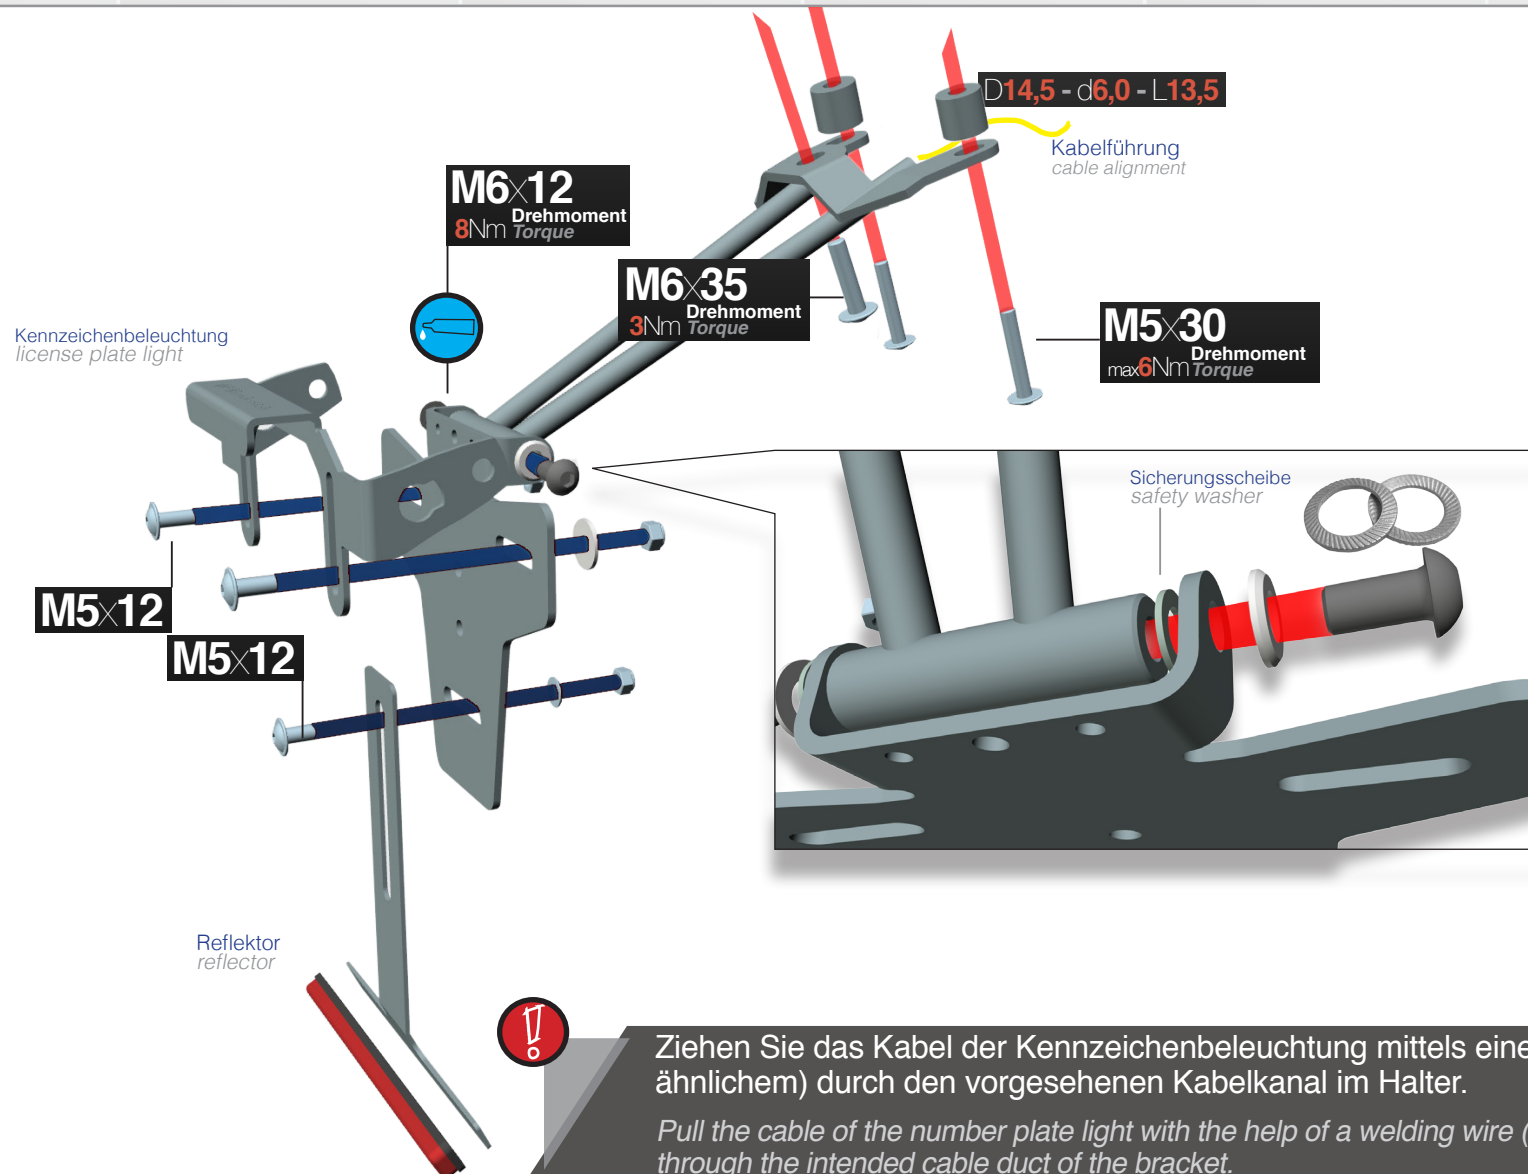

Kennzeichenträger

License plate holder

Portatarga

Support de plaque  
d'immatriculation

Soporte de matrícula

Art.Nr.: 38981-400

Die Hülsen D 14,5/d 6,0/h 13,5mm entfallen in Kombination mit Kotflügel 44850-500.  
The sleeves D 14,5 / d 6,0 / h 13,5mm are not included in combination with mudguard 44850-500.

Blinker optional  
indicator optional

Kennzeichen nach StVZO ausrichten. Auf ausreichenden Abstand zum Reifen achten.  
Mark the signs according to the StVZO. Observe an adequate distance from the tire.