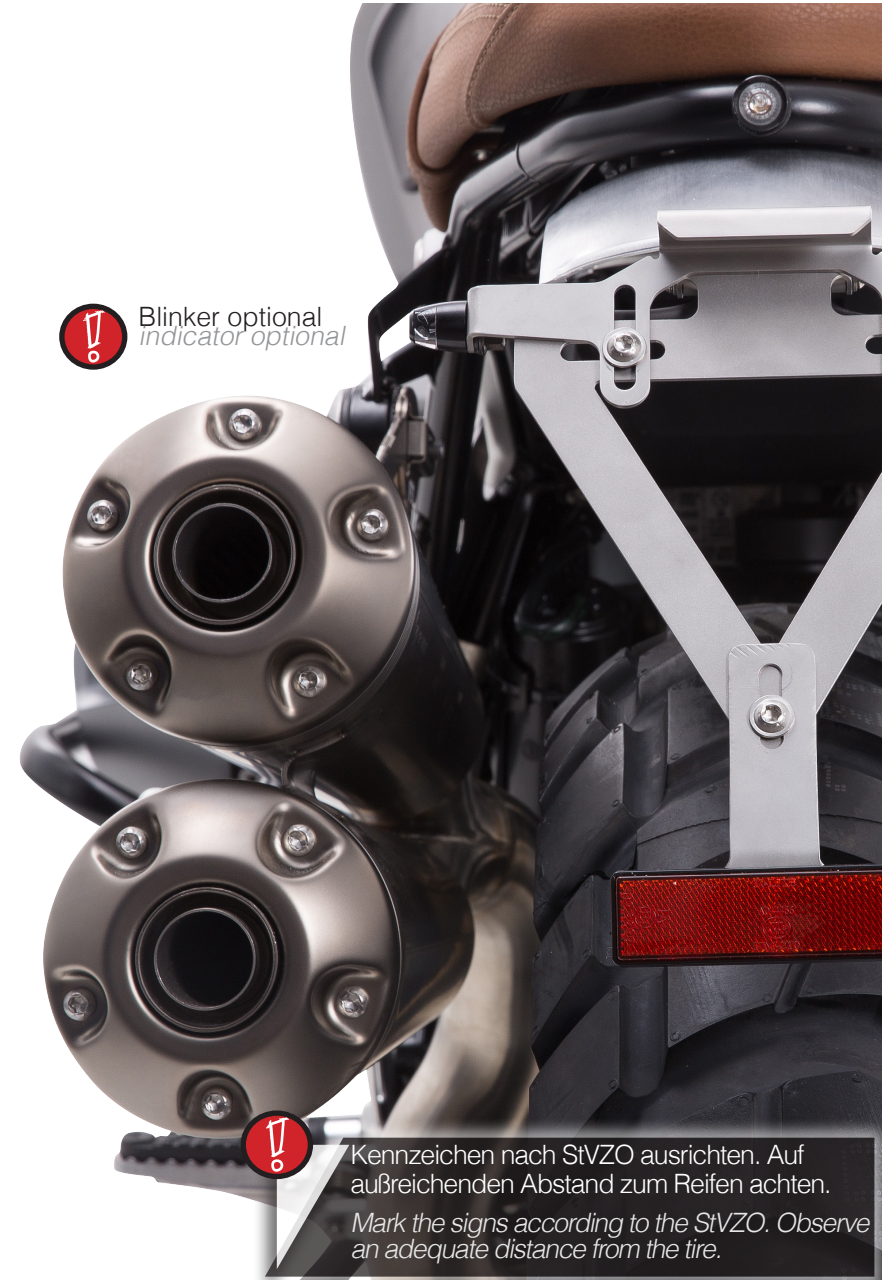

Kennzeichenträger

License plate holder

Portatarga

Support de plaque  
d'immatriculation

Soporte de matrícula

Art.Nr.: 38981-400

Die Hülsen D 14,5/d 6,0/h 13,5mm entfallen in Kombination mit Kotflügel 44850-500.  
The sleeves D 14,5 / d 6,0 / h 13,5mm are not included in combination with mudguard 44850-500.

Blinker optional  
indicator optional

Kennzeichen nach StVZO ausrichten. Auf ausreichenden Abstand zum Reifen achten.  
Mark the signs according to the StVZO. Observe an adequate distance from the tire.