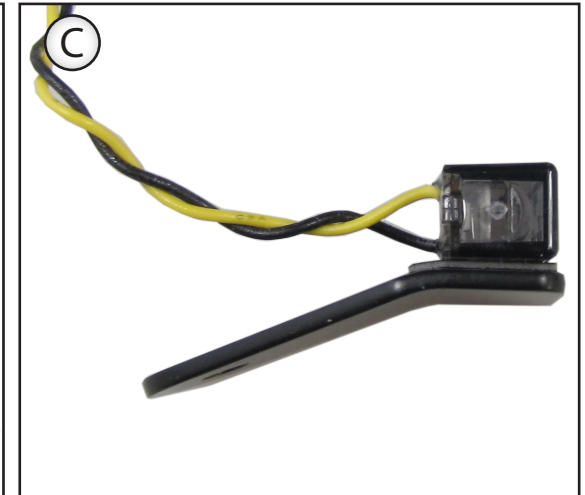

	Blinker „Cube“		Flasher „Cube“		Lampeggiatori di direzione „Cube“		Clignotants „Cube“		Los intermitentes „Cube“	44113
										202

 Anschlussplan siehe
Anleitung Adapterkabel
*For wiring diagram, see to the
adapter cable instructions*