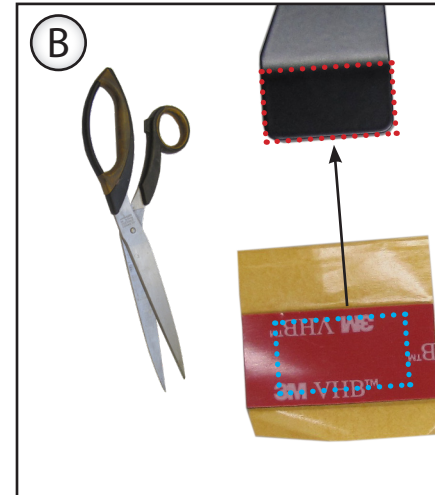

	Blinker „Cube“		Flasher „Cube“		Lampeggiatori di direzione „Cube“		Clignotants „Cube“		Los intermitentes „Cube“	44113
										202

 Anschlussplan siehe
Anleitung Adapterkabel
*For wiring diagram, see to the
adapter cable instructions*