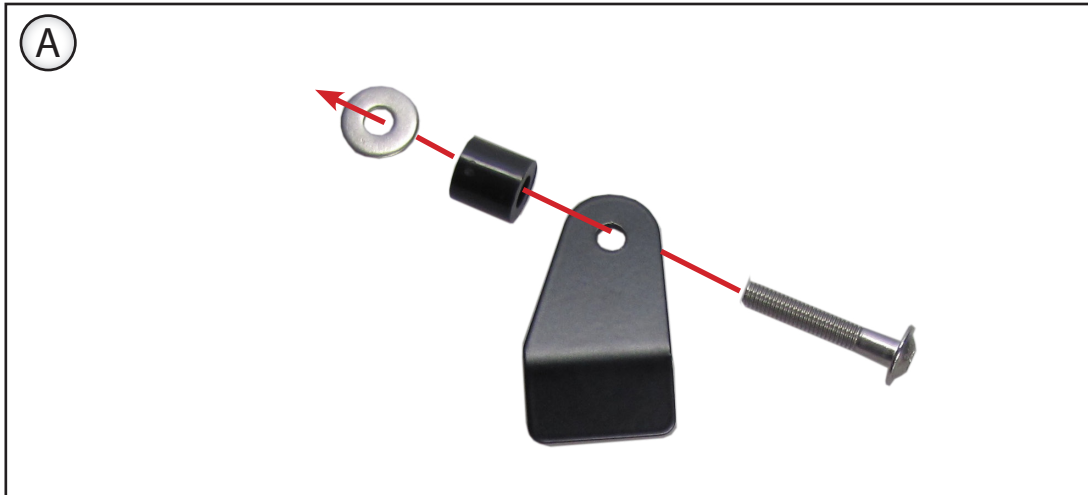

	Blinker „Cube“		Flasher „Cube“		Lampeggiatori di direzione „Cube“		Clignotants „Cube“		Los intermitentes „Cube“	44113
										202

 Anschlussplan siehe
Anleitung Adapterkabel
*For wiring diagram, see to the
adapter cable instructions*