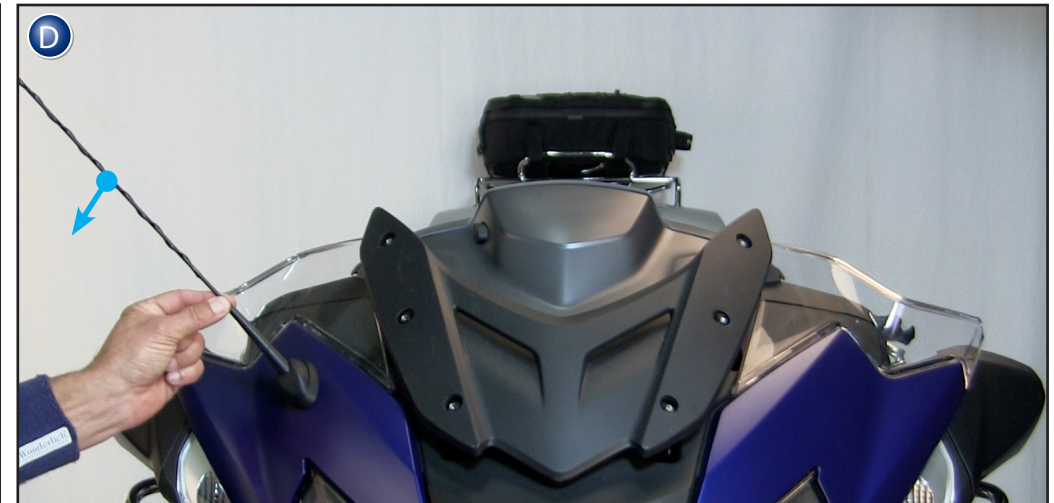

Verkleidungscheibe
BMW R 1200
Bestellnummer 30370-20

Windshield
BMW R 1200
Part Number 30370-20

Parabrezza
BMW
Codice 30370-20

Pare-brise
BMW
Pièce 30370-20

Parabrisas
BMW
Pieza 30370-20

News, Shop, Downloads + Informationen:
www.wunderlich.de