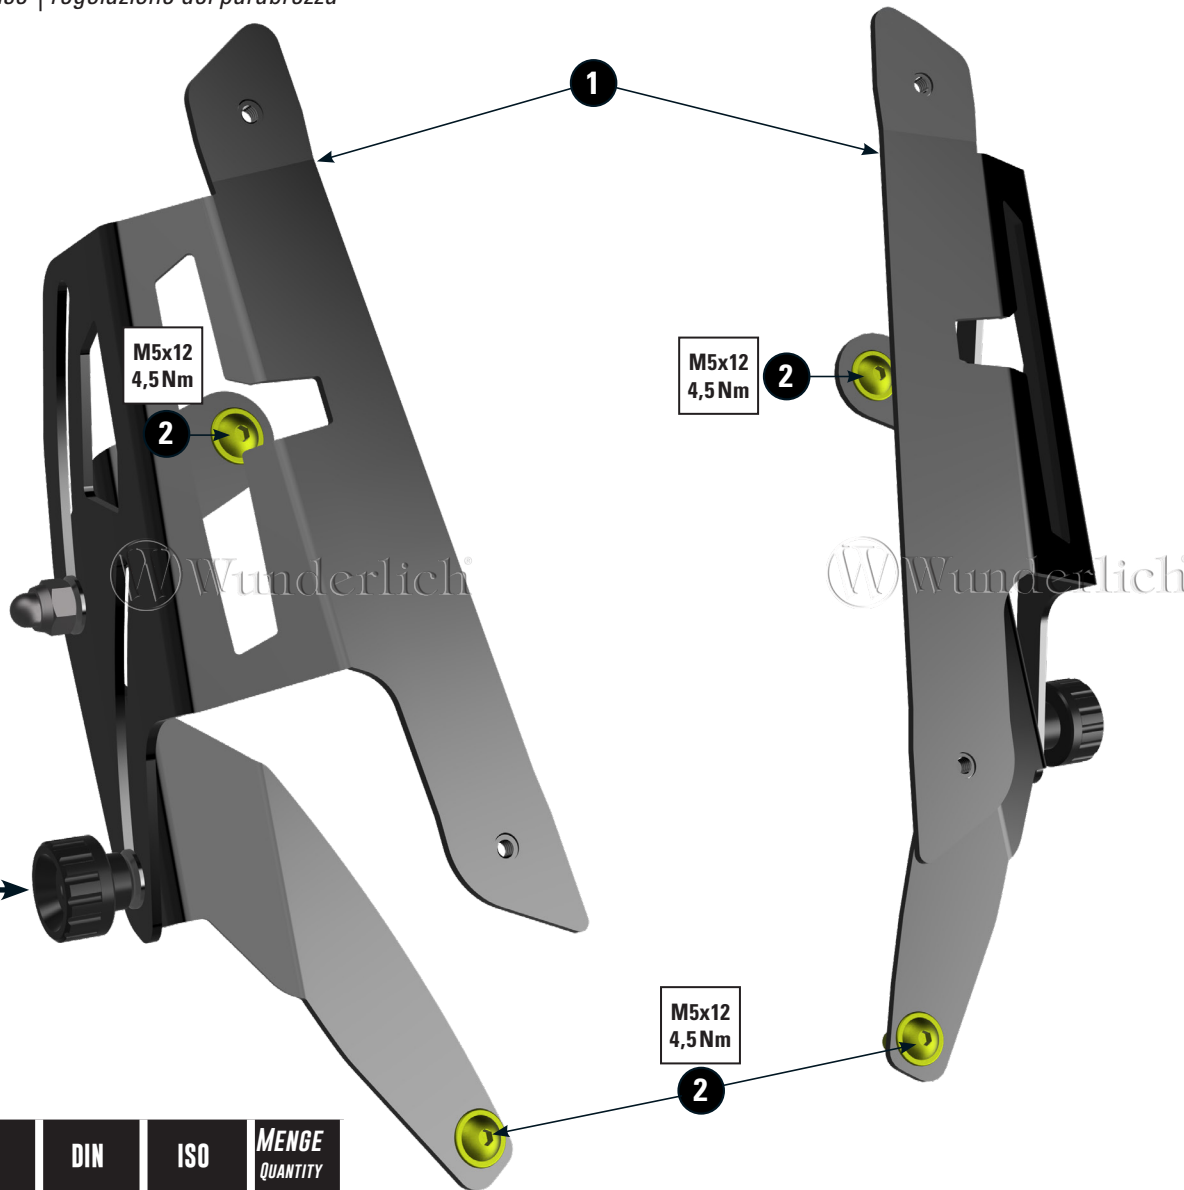

SCHEIBENVERSTELLUNG

windshield adjustment | ajuste del parabrisas | réglage du pare-brise | regolazione del parabrezza

Art.-Nr: 25371-000

LEGENDE/KEY/FILE LÉGENDE

 **Anbau Tip**
Fitting tip
Astuce de montage

 **Achtung**
Attention
Attention

 **Vergrößerung**
Magnification
Grossissement

 **Montagepaste**
Fitting lubricant
Lubrifiant de montage

 **Schraube**
Screw
Vis

 **Schraubensicherung**
Thread locking fluid
Freinfilets

M
Nm **Drehmoment**
Torque
Torque

Regelmäßig auf Festsitz prüfen.
Check regularly for tightness.
Vérifiez régulièrement l'étanchéité.

#	BEZEICHNUNG / DE DESCRIPTION / EN FR	DIN	ISO	MENGE QUANTITY
1	Scheibenverstellung (vormontiert) / windshield adjustment (pre-assembled)			1
2	Linseflanschschraube / lens head screw M5x12 4,5Nm	7381SA2	7381SA2	4

**Original
BMW
4,5 Nm**

**M5x12
4,5 Nm**