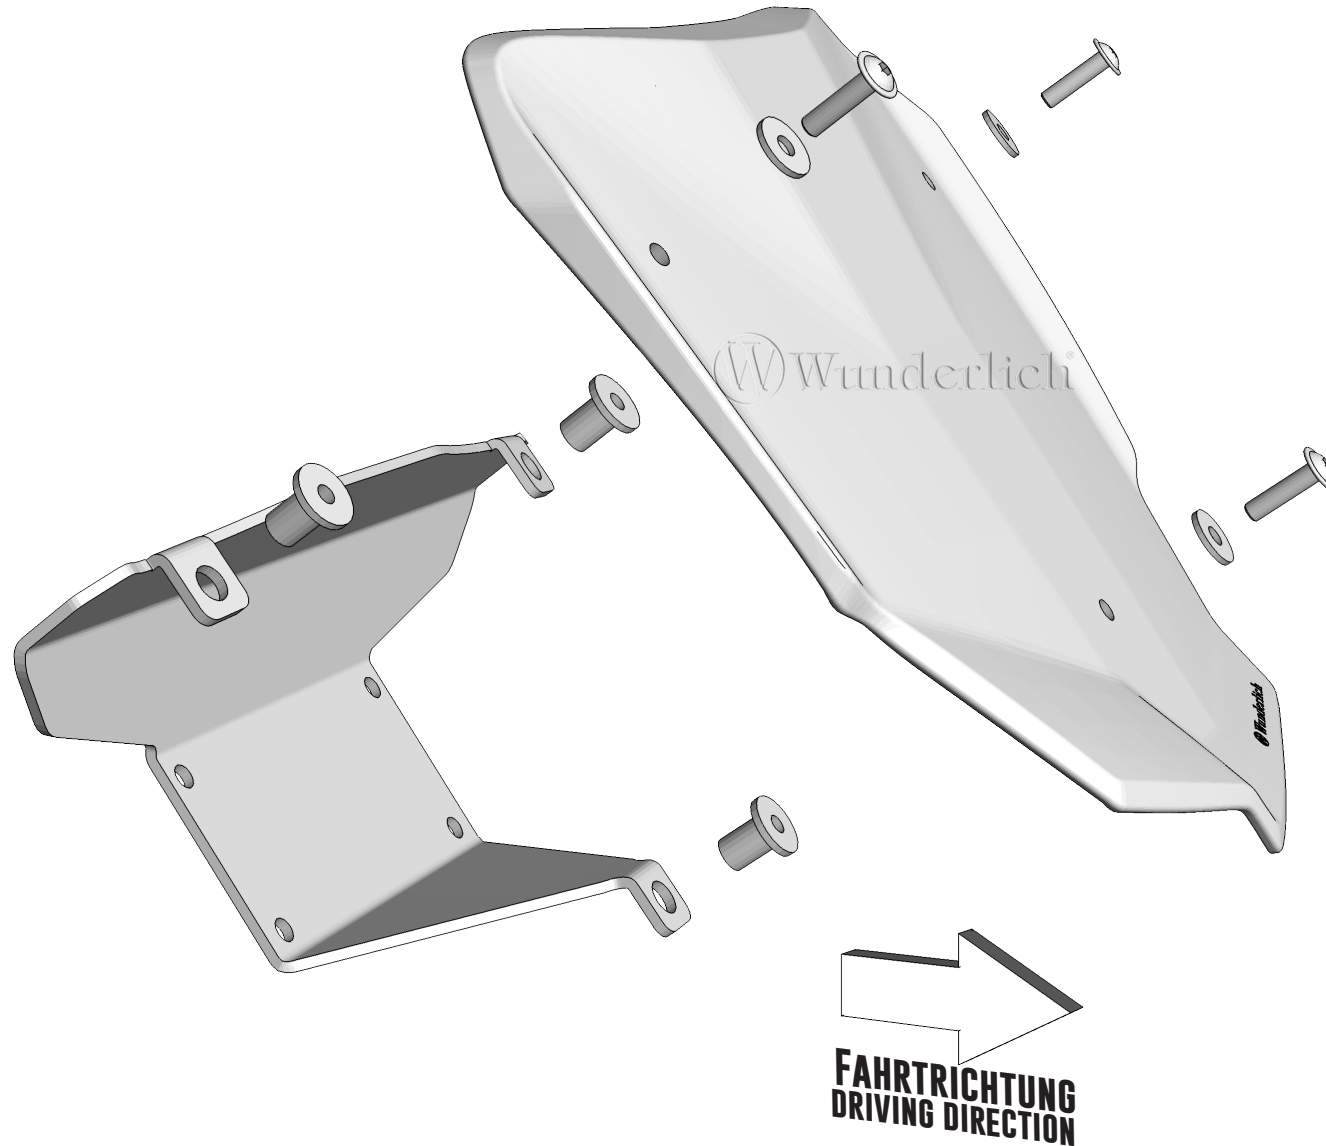

WINDSCHILD

Windshield | Cúpula | Bulle | Cupolino

F 850 GS / F 750 GS

Art.-Nr: 20231-002

LEGENDE / KEY

Anbau Tipp
Fitting tip

Schraube
Screw

Achtung
Attention

Schraubensicherung
Thread locking fluid

Vergrößerung
Magnification

M10x14
Nm
Drehmoment
Torque

#	BEZEICHNUNG / DESCRIPTION	MENGE / AMOUNT
1	Linsenflanschschraube M5 x 20	3
2	U-Scheibe PVC	3
3	Windschild	1
4	Einsteckmutter M5	3
5	Halter	1