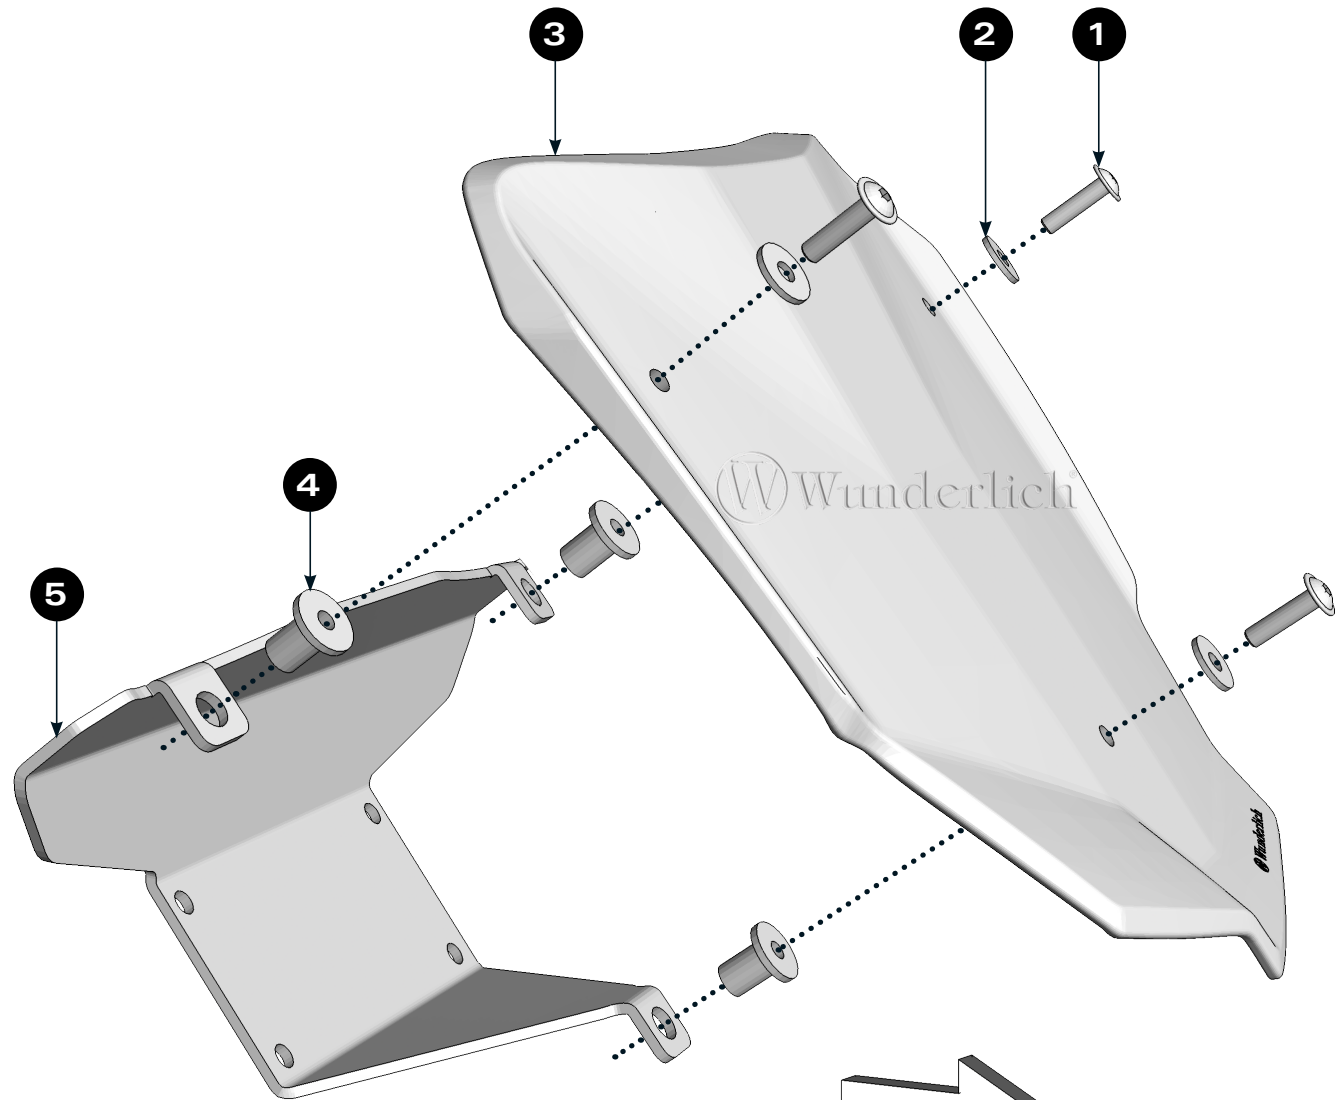

WINDSCHILD

Windshield | Cúpula | Bulle | Cupolino

F 850 GS / F 750 GS

Art.-Nr: 20231-002

LEGENDE / KEY

Anbau Tipp
Fitting tip

Schraube
Screw

Achtung
Attention

Schraubensicherung
Thread locking fluid

Vergrößerung
Magnification

M10x14
Nm
Drehmoment
Torque

#	BEZEICHNUNG / DESCRIPTION	MENGE / AMOUNT
1	Linsenflanschschraube M5 x 20	3
2	U-Scheibe PVC	3
3	Windschild	1
4	Einsteckmutter M5	3
5	Halter	1