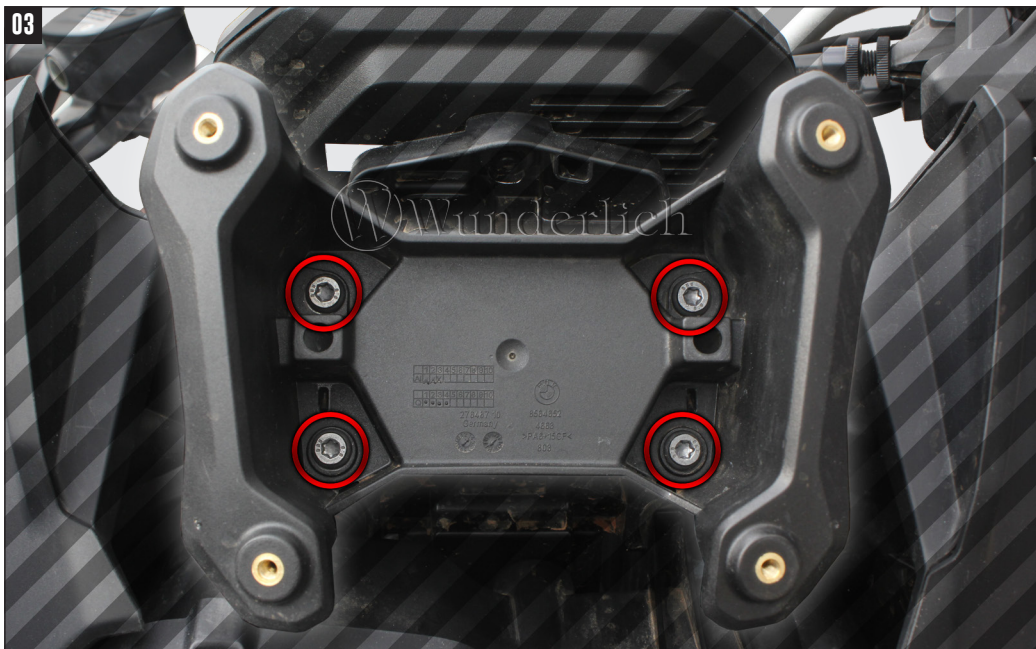

WINDSCHILD

Windshield | Cúpula | Bulle | Cupolino

F 850 GS / F 750 GS

Art.-Nr: 20231-002

LEGENDE / KEY

Anbau Tipp
Fitting tip

Schraube
Screw

Achtung
Attention

Schraubensicherung
Thread locking fluid

Vergrößerung
Magnification

M10x14
Nm
Drehmoment
Torque

#	BEZEICHNUNG / DESCRIPTION	MENGE / AMOUNT
1	Linsenflanschschraube M5 x 20	3
2	U-Scheibe PVC	3
3	Windschild	1
4	Einsteckmutter M5	3
5	Halter	1